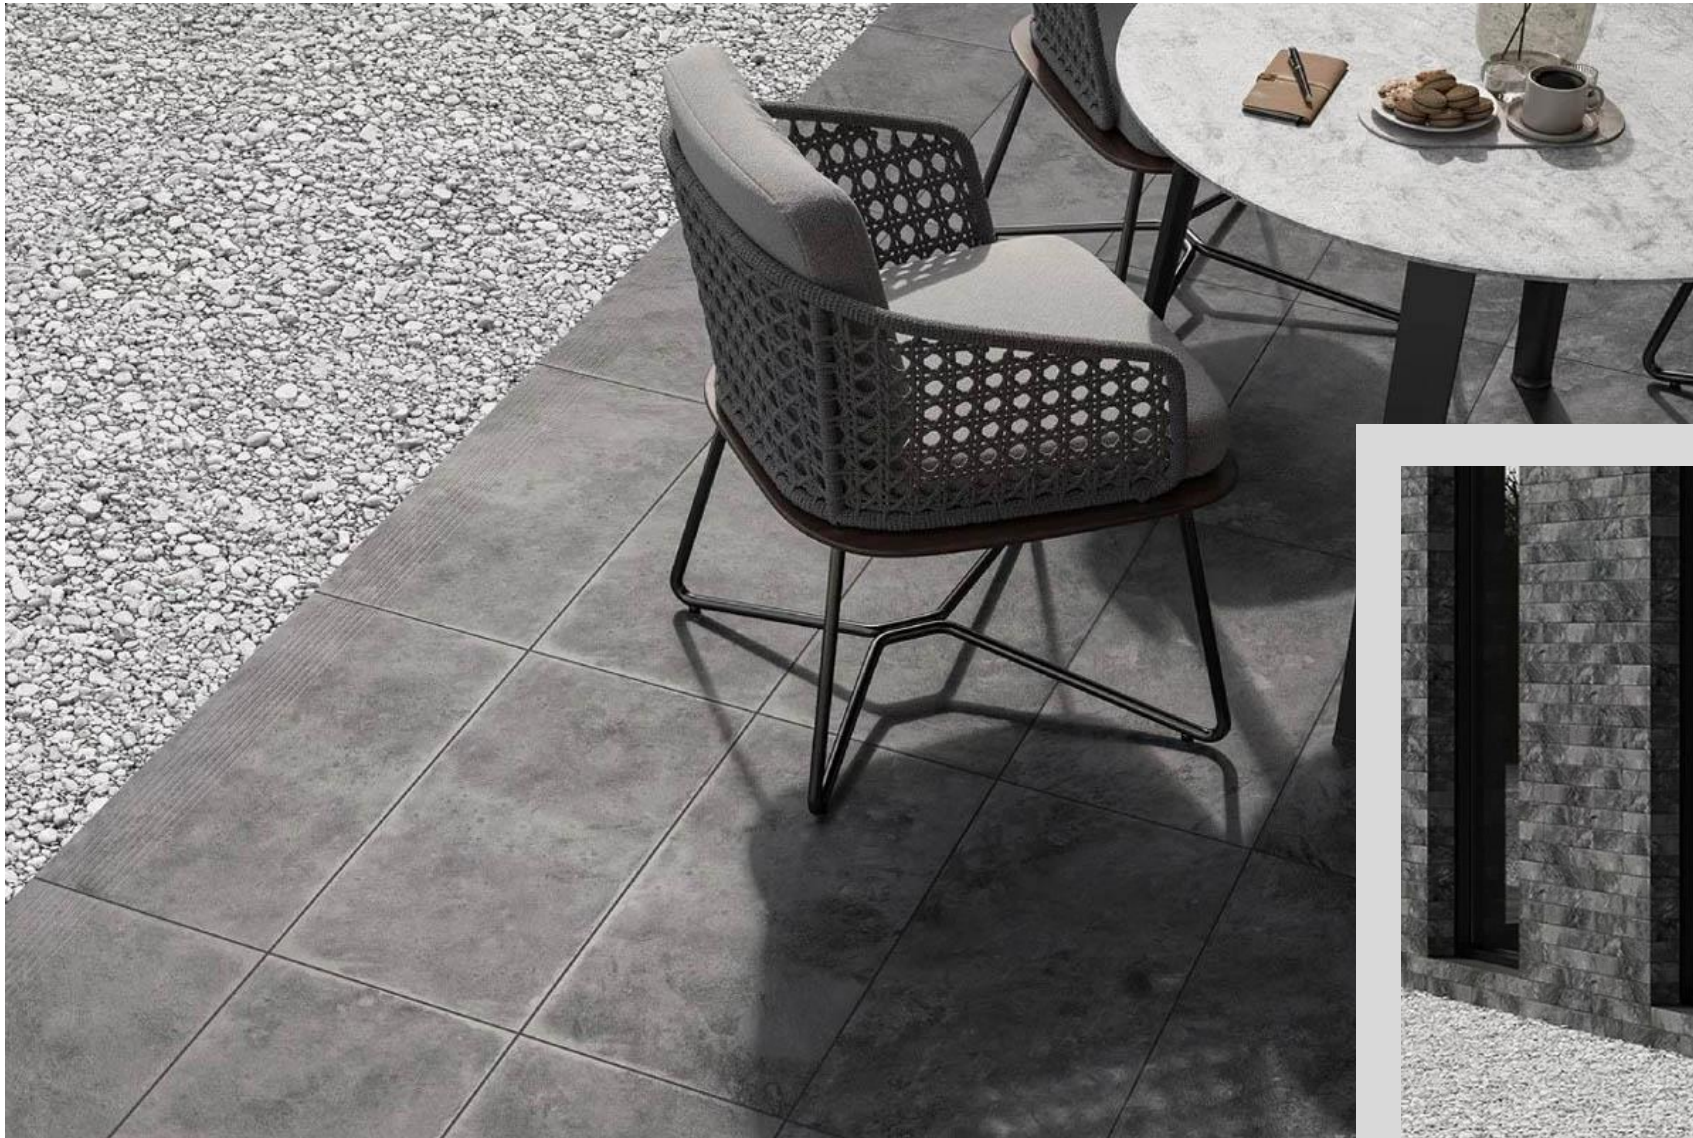

PPЦ: 6 162 ₺

Tundra

Стенд на 10 ступеней NEW TILES

Размеры:

A - 300 mm

B - 480 mm

C - 1130 mm

D - 100 mm