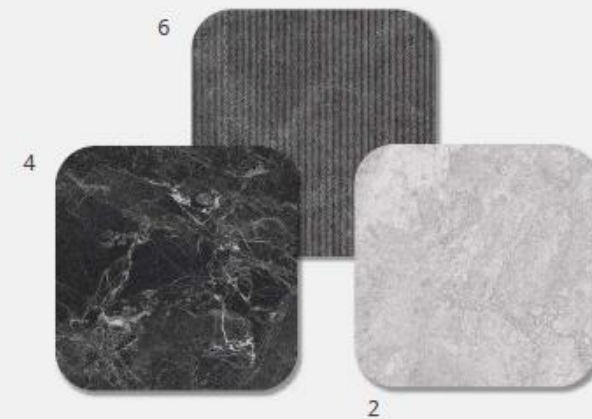

Класс износостойкости: III

Количество рисунков: 16-20 рисунков

Бреча Белый

Тундра Серый

Декор Серый

Бреча Черный

Сан Лорен

Порт Лорен