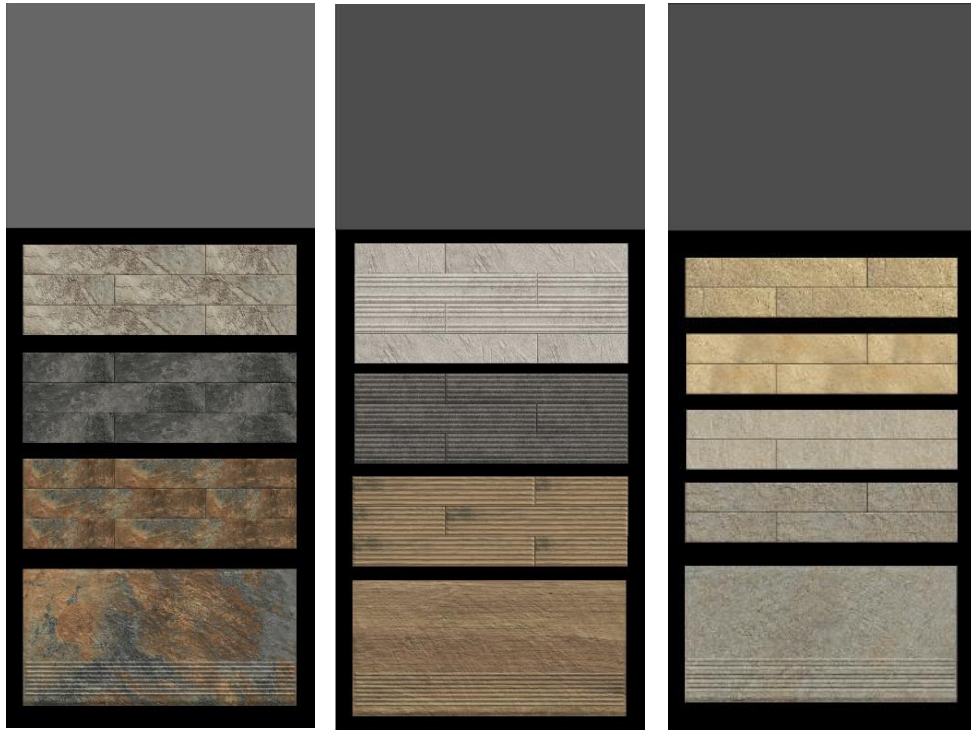

Eremite Beige

Eremite Crema

Eremite Sand

Eremite Taupe

ЛИСТЫ ДЛЯ СТЕНДА 1600X680

Ardis

Carrizo

Eremite