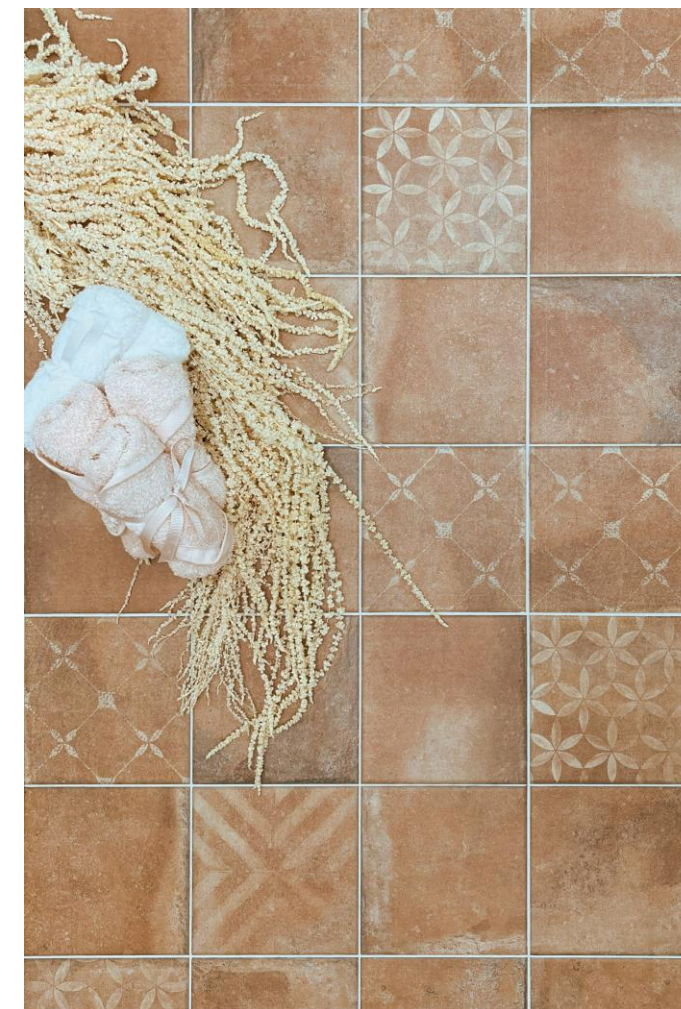

Керамогранит Kube Quinta Cotto-Carrara

Размер: 45x45 | Истираемость (PEI): III
Поверхность: | Кол-во лиц: 10
матовая **РРЦ: 5 235 ₺**