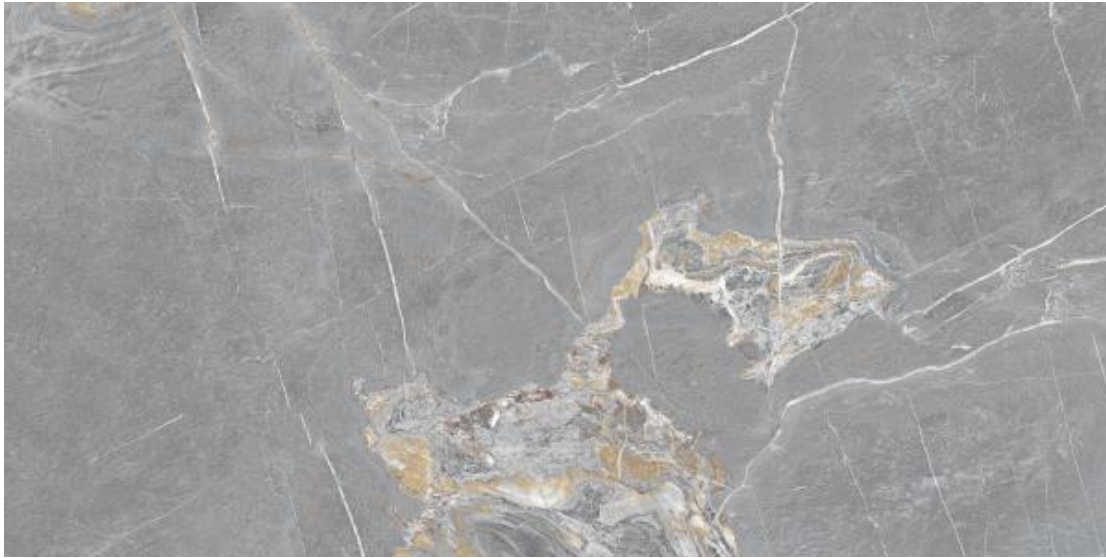

ЛИСТЫ ДЛЯ СТЕНДА 1920X1000

Ardis

Carrizo

Eremite

Griso-Pul

Керамогранит **Griso-Pul RP**
Размер: 59x119
Количество лиц: 11
Толщина: 10мм
Истираемость (PEI): IV
Поверхность: полированная

PPЦ: 6 440₽

Керамогранит **Dec Griso-Pul RP**
Размер: 59x119
Количество лиц: 4
Толщина: 10мм
Истираемость (PEI): IV
Поверхность: матовая