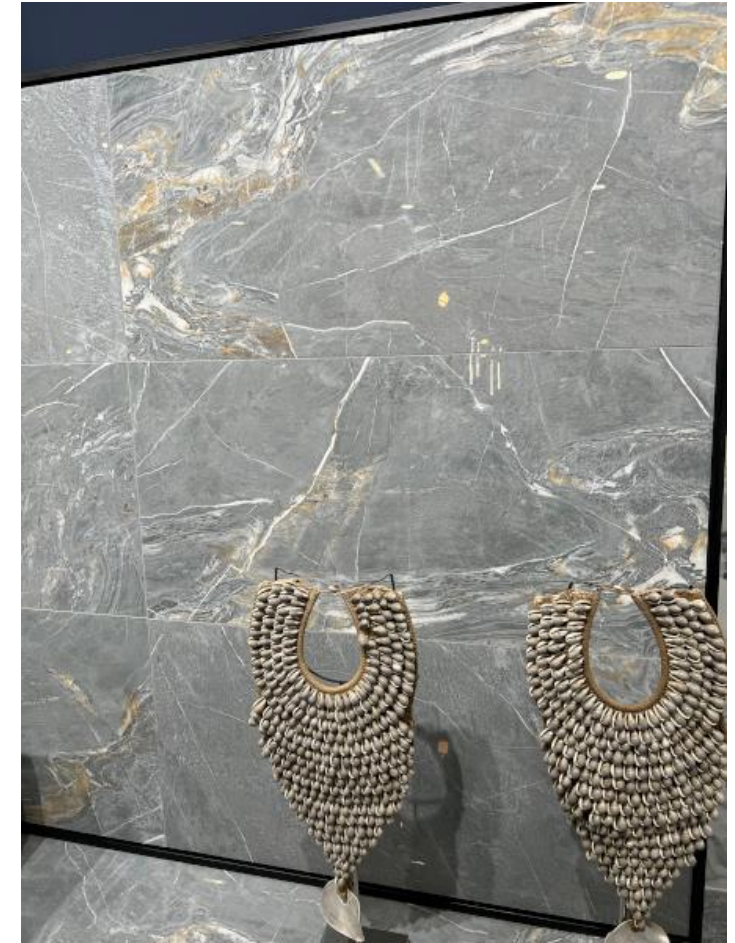

PPЦ: 6 440 ₽

Sicilia-Pul

Лист для стенда Sicilia/Griso 1920x1000

Керамогранит **Sicilia-Pul RP**
Размер: 59x119
Количество лиц: 11
Толщина: 10мм
Истираемость (PEI): IV
Поверхность: полированная

PPЦ: 6 440₽