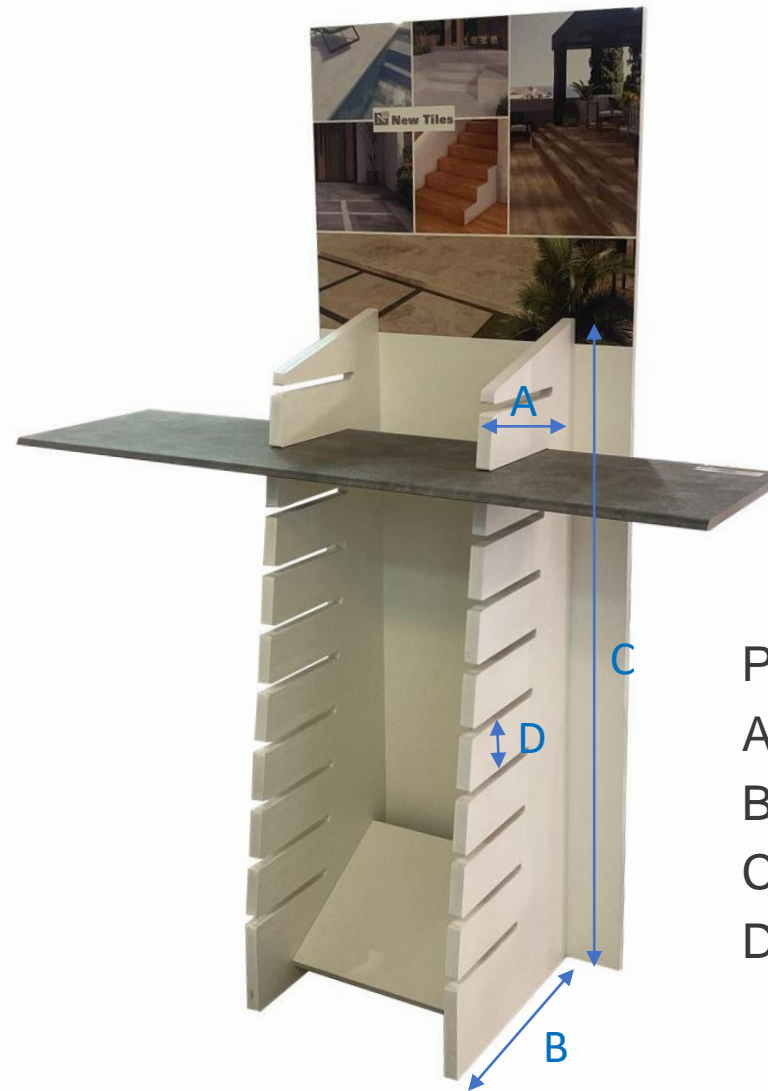

PPЦ: 6 162 ₺

Tundra

Стенд на 10 ступеней NEW TILES

Размеры:

A - 300 mm

B - 480 mm

C - 1130 mm

D - 100 mm