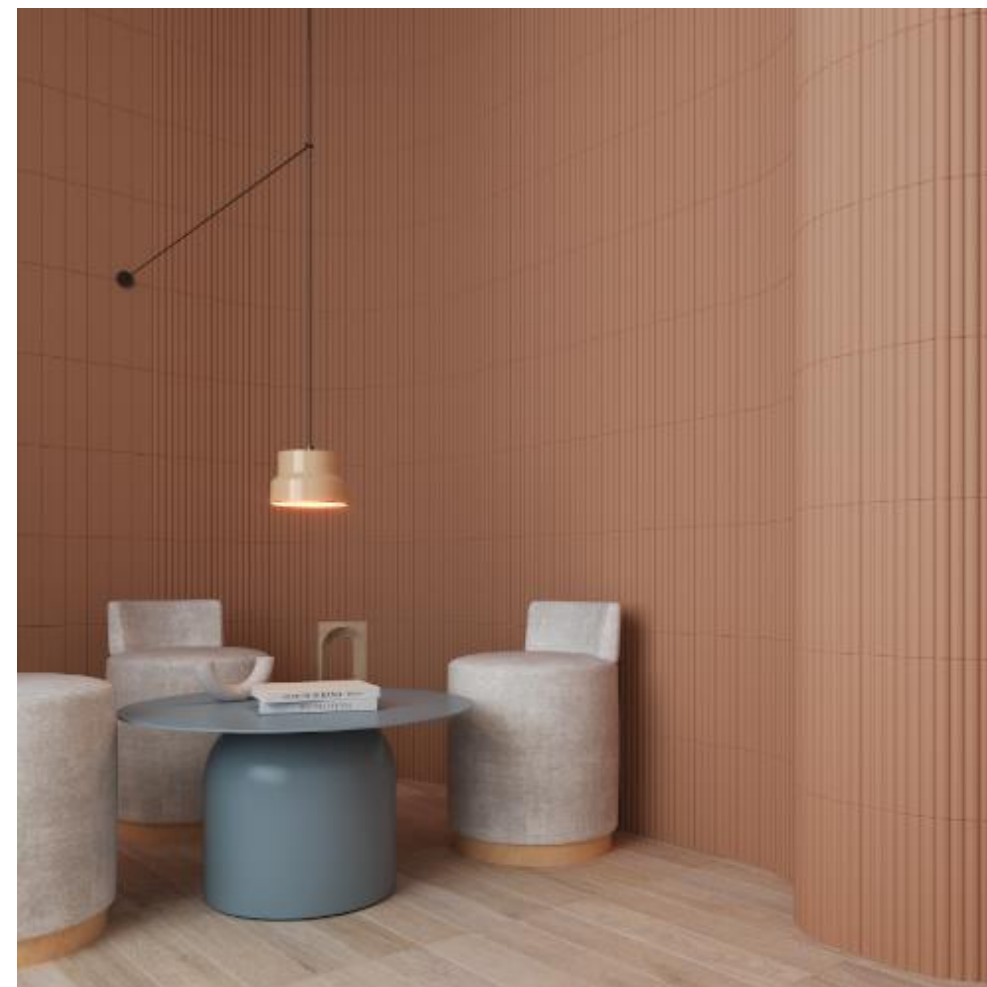

Match

Размер: 6,25x25

Поверхность: глянцевая

PPЦ: 5 099 ₺

Плитка Match Sage Gloss

PPЦ: 6 213 ₺

Плитка Match Curved Sage Gloss

PPЦ: 5 099 ₺