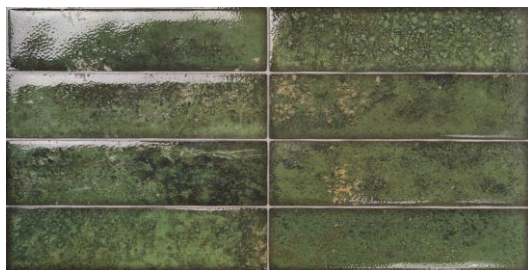

Dream

Керамогранит Dream Green

Размер: 30x60
Поверхность: глянцевая
Истираемость (PEI): IV
Кол-во лиц: 9

PPЦ: 3 735₽

Керамогранит Dream Blue

Размер: 30x60
Поверхность: глянцевая
Истираемость (PEI): IV
Кол-во лиц: 9

PPЦ: 3 735₽

Керамогранит Dream Grey

Размер: 30x60
Поверхность: глянцевая
Истираемость (PEI): IV
Кол-во лиц: 9

PPЦ: 3 735₽

Керамогранит Dream White

Размер: 30x60
Поверхность: глянцевая
Истираемость (PEI): IV
Кол-во лиц: 9

PPЦ: 3 735₽