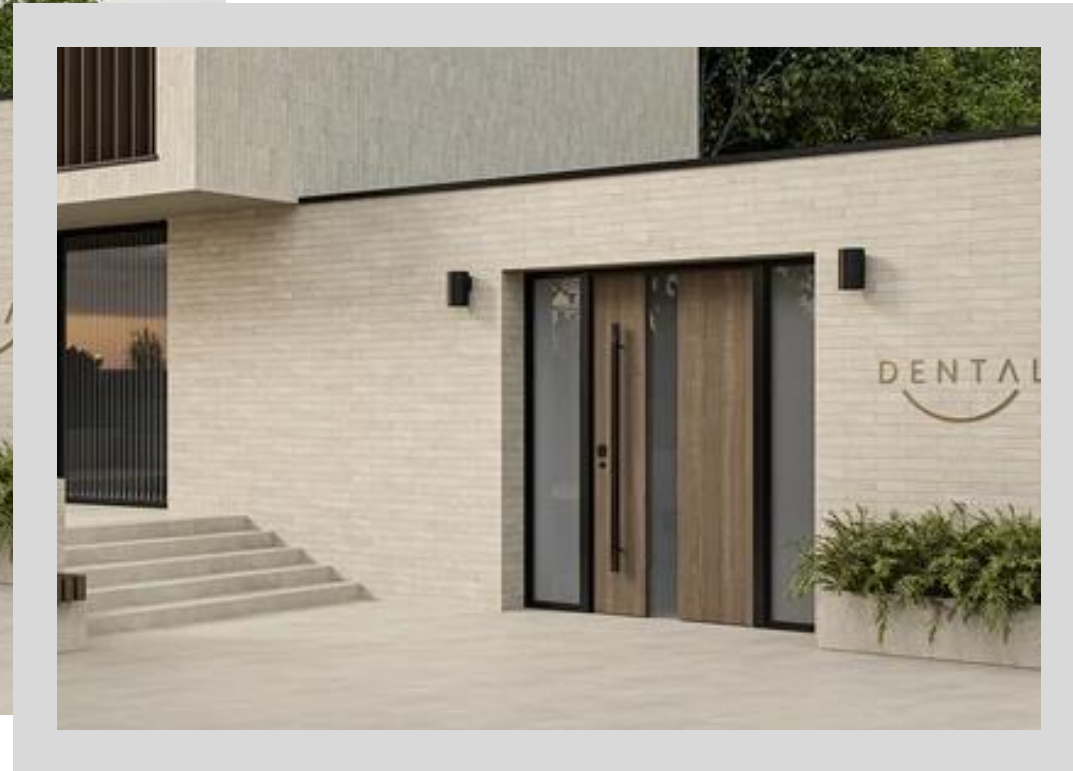

Плитка фасадная
Carrizo Wood
Elewacja Struktura
Stripes Mix Mat

EREMITE

НОВИНКА

EREMITE BEIGE

Размеры: 60x30 см
Толщина: 8,5 мм
Поверхность: мат

Морозостойкость
Противоскольжение R10

PPЦ: 3 035 ₺

Размеры: 60x30 см
Толщина: 8,5 мм
Поверхность: мат