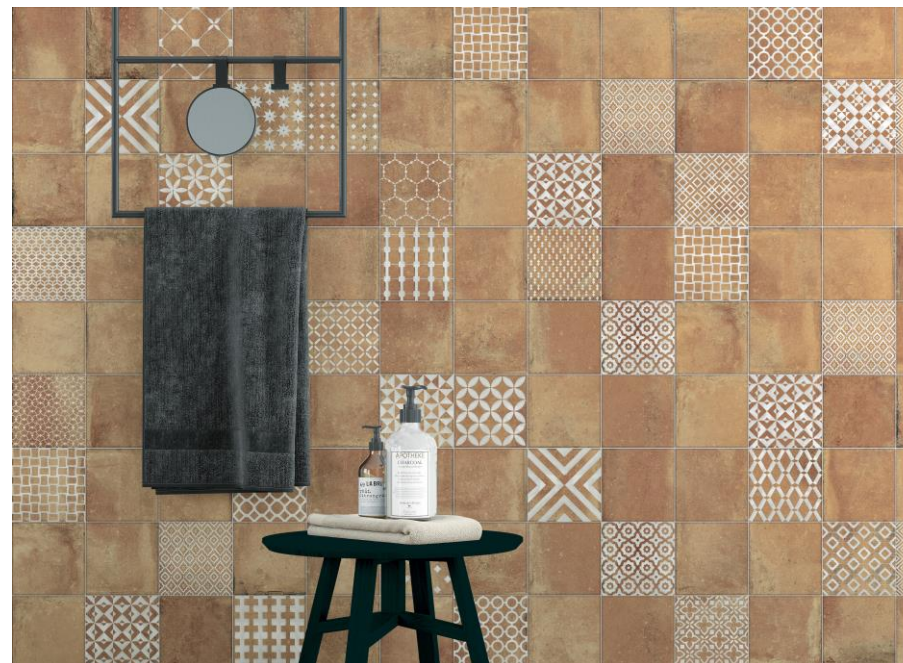

Керамогранит Kube Quinta Cotto-Carrara

Размер: 45x45 | Истираемость (PEI): III
Поверхность: | Кол-во лиц: 10
матовая **РРЦ: 5 235 ₺**