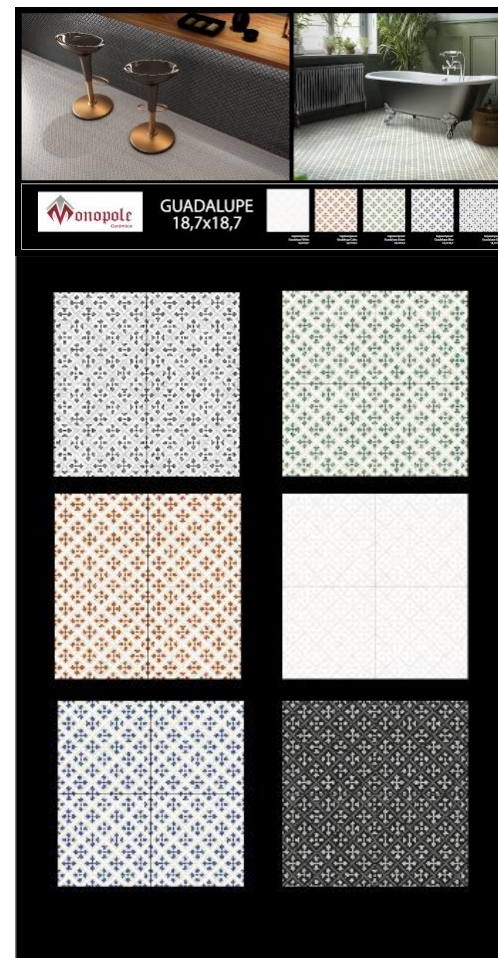

Керамогранит Radiant Sage

Размер: 20x24 | Истираемость (PEI): IV
Поверхность: | Кол-во лиц: 1
сатинированная **РРЦ: 4 935 ₽**

Листы для стенда 1920x1000

Artisan

Cerdena

Guadalupe

Radiant

Откройте для себя универсальность
Multistep от испанского завода **NEW TILES**.