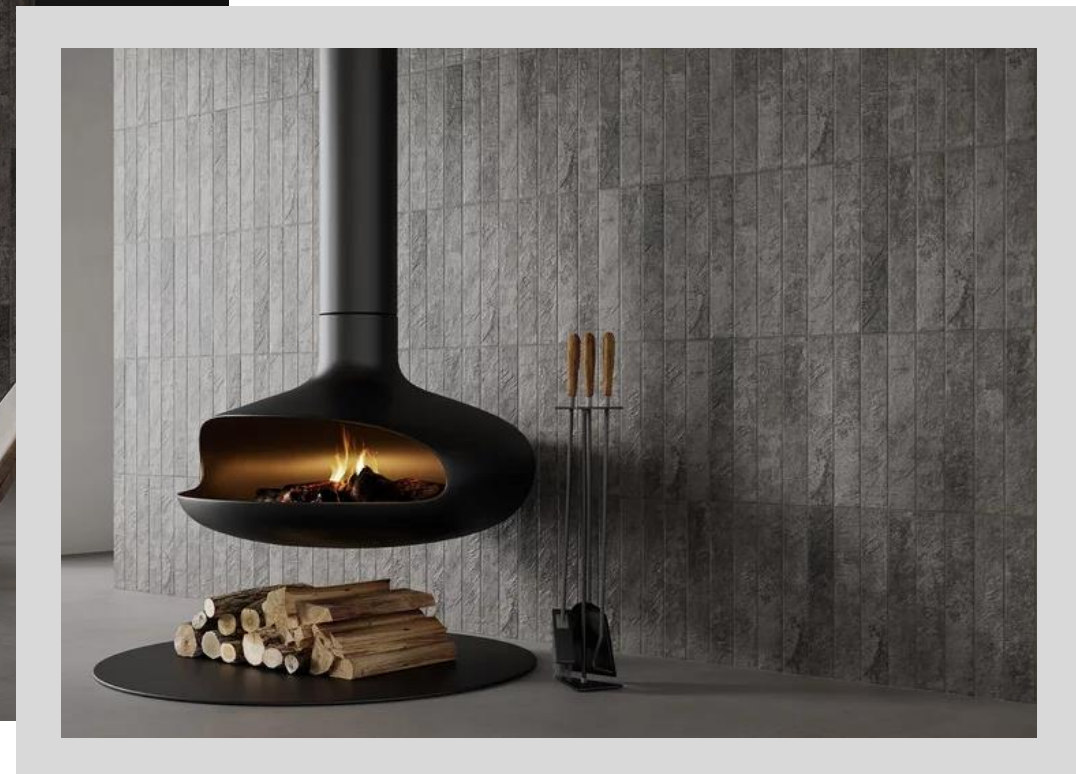

CARRIZO

НОВИНКА

CARRIZO BASALT

Размеры: 60x30 см
Толщина: 8,5 мм
Поверхность: мат

Морозостойкость
Противоскольжение R10
Износ PEI 3 1500

PPЦ: 3 035 ₺

Размеры: 60x30 см
Толщина: 8,5 мм
Поверхность: мат

Морозостойкость
Противоскольжение R10
Износ PEI 3 1500