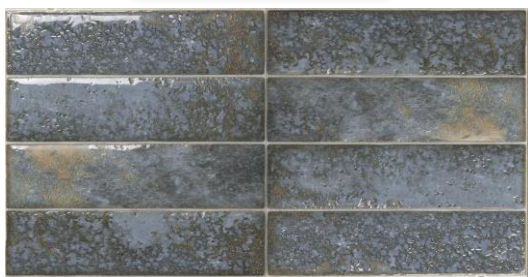

РРЦ: 3 743 ₺

Dream

Керамогранит Dream Green

Размер: 30x60
Поверхность: глянцевая
Истираемость (PEI): IV
Кол-во лиц: 9

PPЦ: 3 735₽

Керамогранит Dream Blue

Размер: 30x60
Поверхность: глянцевая
Истираемость (PEI): IV
Кол-во лиц: 9