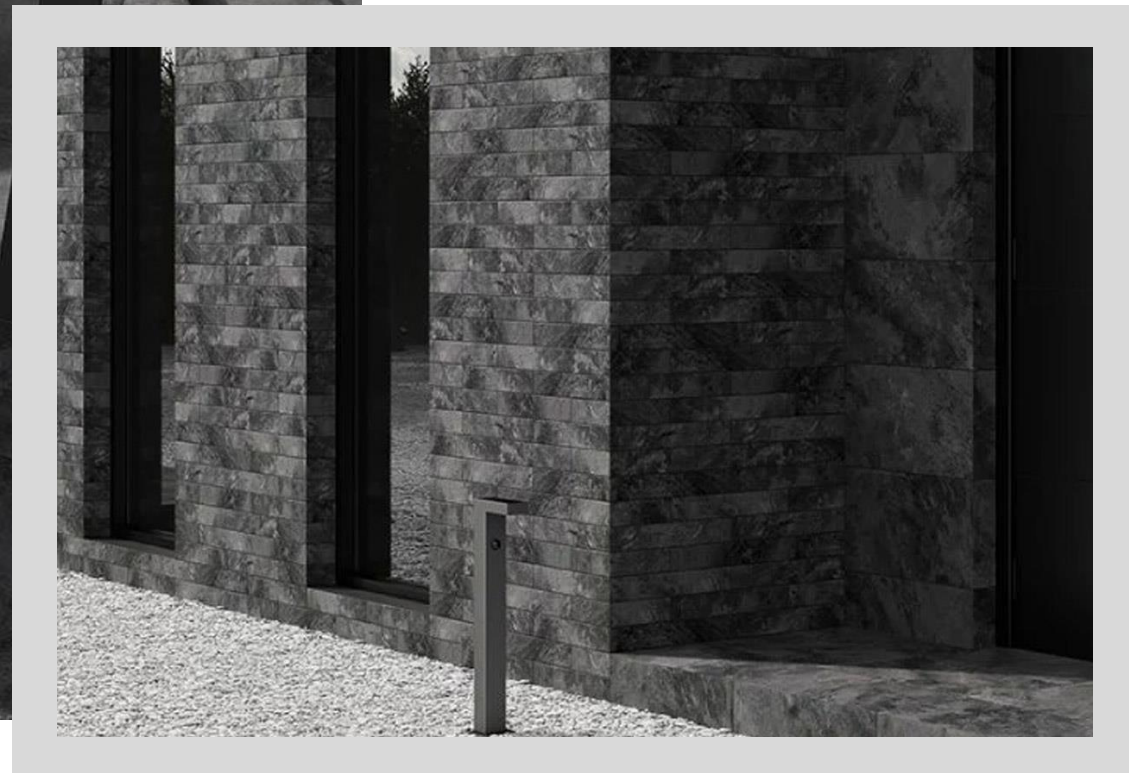

ARDIS

НОВИНКА