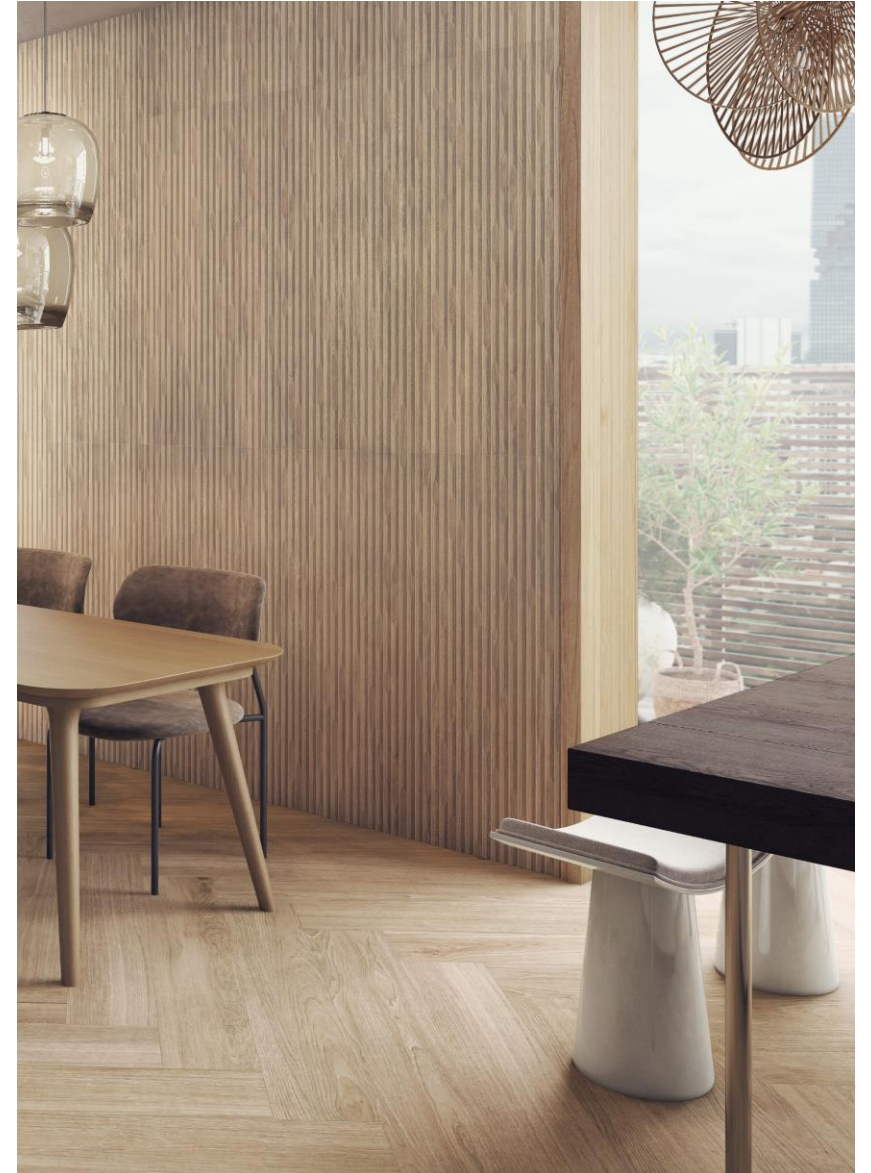

Blues

РРЦ: 5 223 ₽

РРЦ: 5 223 ₽