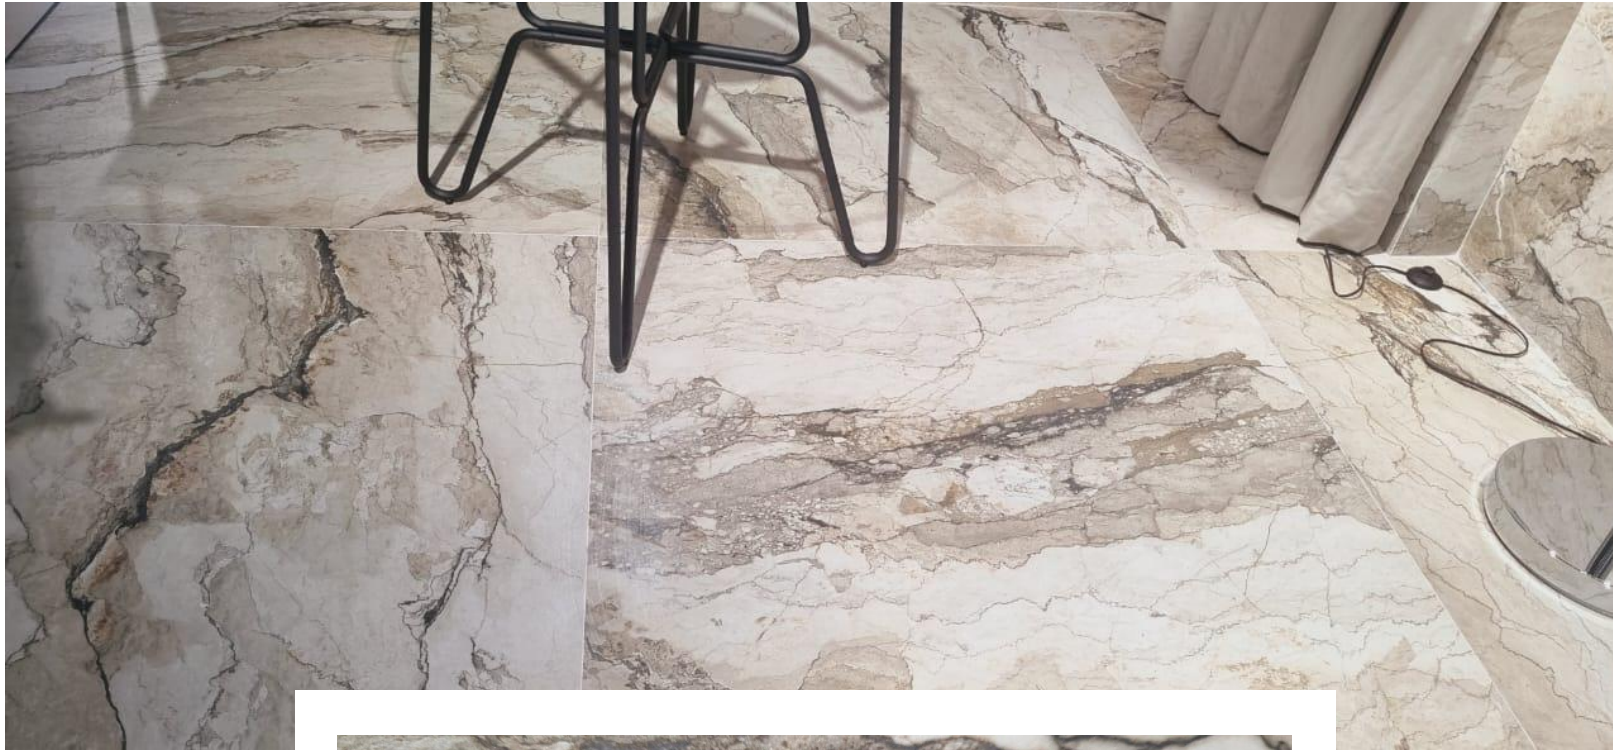

Истираемость (PEI): IV

Кол-во лиц: 16

ARGENTA
Breccia

PPЦ: 4 940₽

Breccia Lunare

Kenzo Sand

Плитка Kenzo Sand

Размер: 60x120