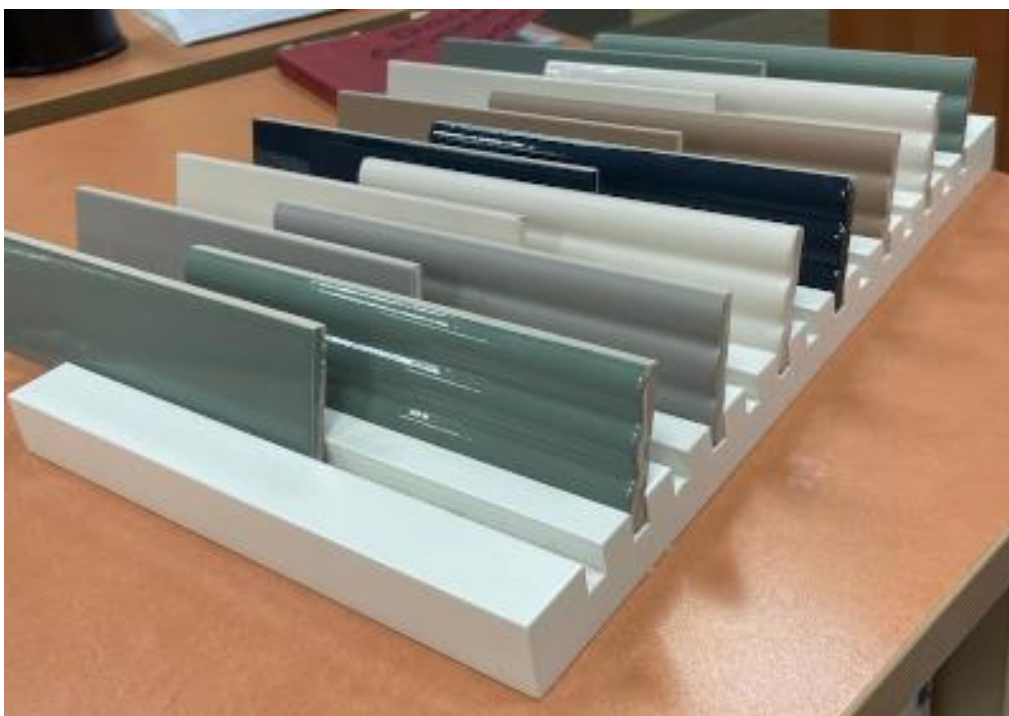

Плитка Match Chalk Gloss

PPЦ: 6 213 ₺

Плитка Match Curved Chalk Gloss

PPЦ: 5 099 ₺

Плитка Match Midnight Blue Gloss

PPЦ: 6 213 ₺

Плитка Match Curved Midnight Blue Gloss

Настольная подставка для плитки
14P 30x47x3,2 Белый