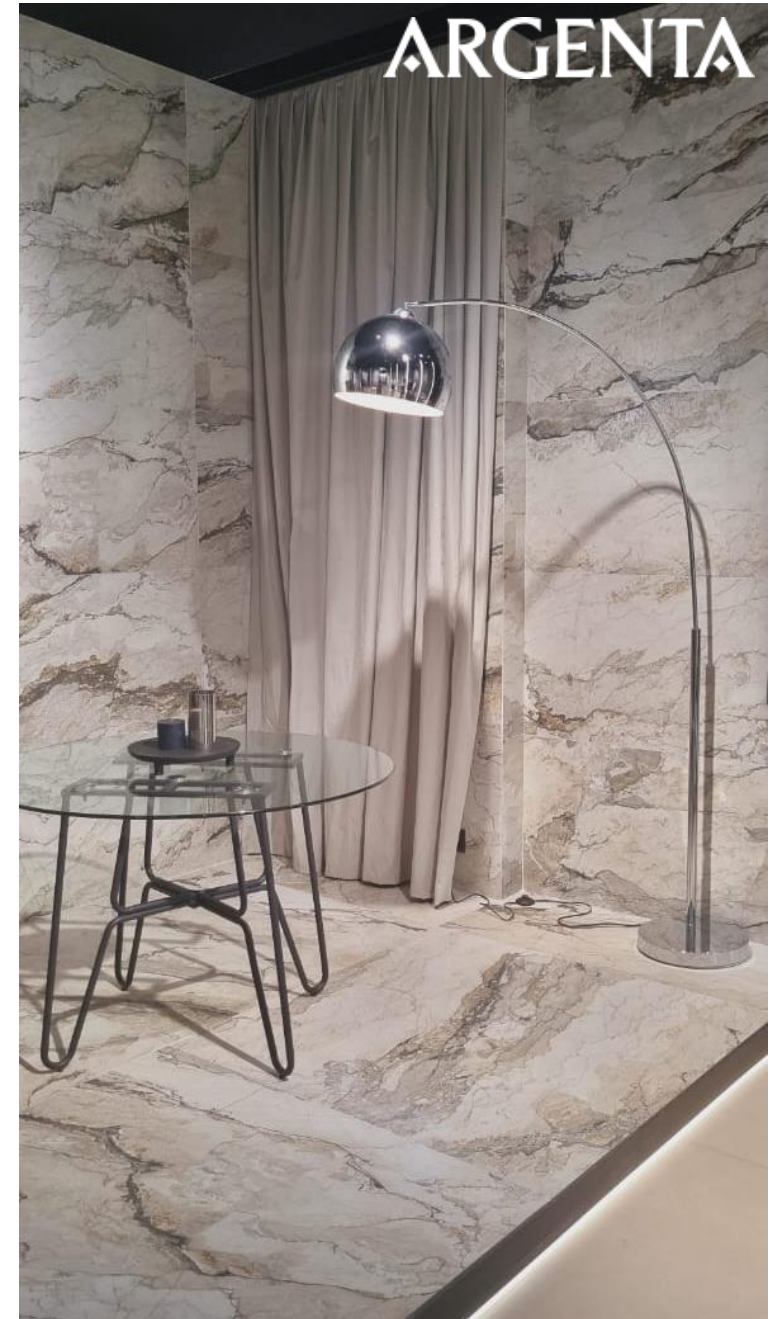

Истираемость (PEI): IV

Кол-во лиц: 16

ARGENTA
Breccia

PPЦ: 4 940₽

Breccia Lunare

Kenzo Sand

Плитка Kenzo Sand

Размер: 60x120