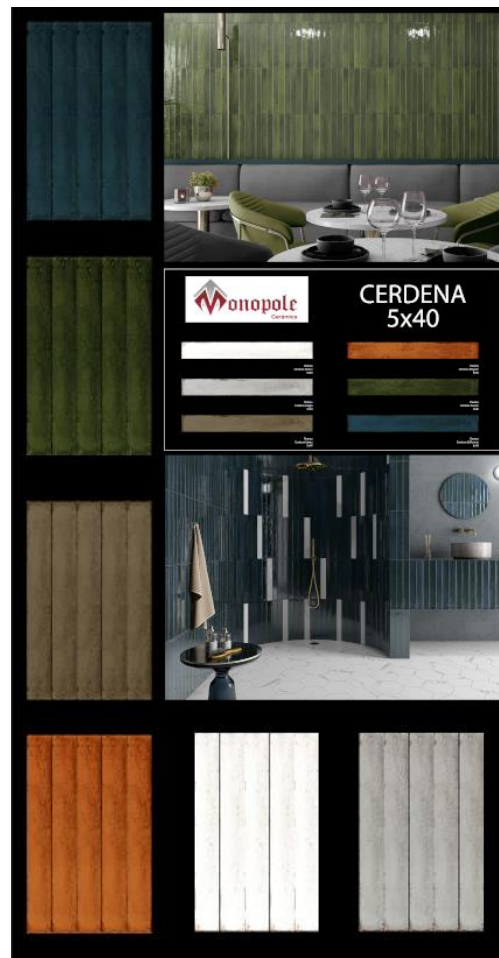

Керамогранит Radiant Sage

Размер: 20x24 | Истираемость (PEI): IV
Поверхность: | Кол-во лиц: 1
сатинированная **РРЦ: 4 935 ₽**

Листы для стенда 1920x1000

Artisan

Cerdena

Guadalupe

Radiant

Откройте для себя универсальность
Multistep от испанского завода **NEW TILES**.